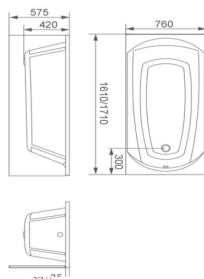

Washbasin With Full Pedestal

Size
625*510*890mm

CREO АРИУН ЦЭВРИЙН ӨРӨӨНИЙ ТОНОГЛОЛ

Эмануэле Пангрази (Emanuele Pangrazi)-ийн бүтээлүүд дизайны чиглэлээр бараг бүх томоохон шагналыг удаа дараа хүртсэн байдаг.

HD8864-90/HD8864-1M

Shower enclosure

Size

HD8864-90 Size: 900x900x1850mm
HD8864-1M Size: 1000x1000x1850mm

5mm tempered glass

Aluminium alloy frame

Optional shower tray or groundmass

HD8865-90/HD8865-1M

Shower enclosure

Size

HD8865-90 Size: 900x900x1850mm
HD8865-1M Size: 1000x1000x1850mm

5mm tempered glass

Aluminium alloy frame

Optional shower tray or groundmass

HD1834A-1.6/HD1834A-1.7

Combined bathtub

Size

HD1834-1.6 Size: 1610x760x575mm
HD1833-1.7 Size: 1710x760x575mm

Two side panels

Optional KD package

Stainless steel bracket

Adjustable legs

HDFL051-C6

Bathroom furniture