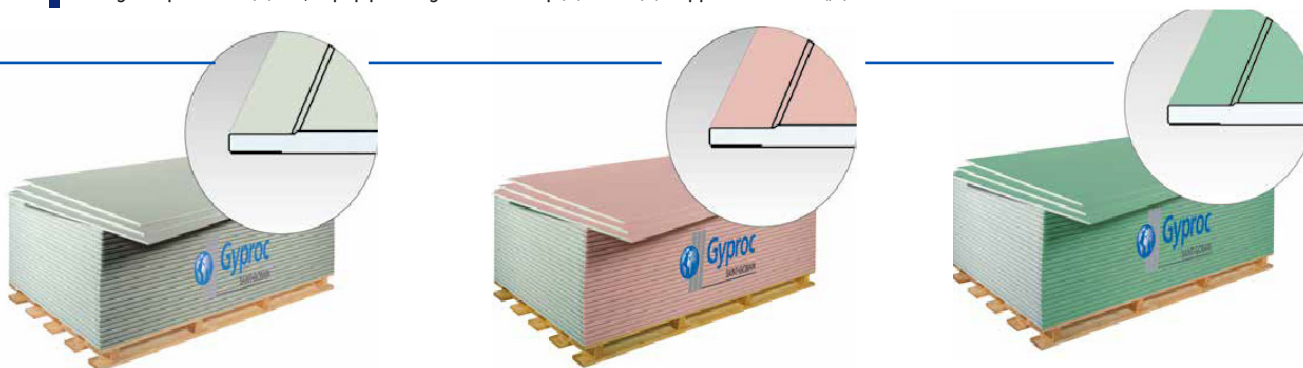

VETONIT Fast Level
(Шал тэгшлэгч)
- Түргэн хатдаг
- Универсал шал тэгшлэгч /3-80мм/

GYPROC ГИПСЭН ХАВТАН

GYPROC – Дэлхийн ТОП гипсэн болон тусгай хавтан, гипсэн суурьтай хуурай нунтаг бараа, таазны систем болон угсралтын профил төмөр үйлдвэрлэгчдийн нэг билээ.

Энгийн, ус чийгний хамгаалалттай, галд тэсвэртэй, гал усанд тэсвэртэй, салхины хамгаалалтын, хүчитгэсэн гэх бүх төрлийн гипсэн хавтанг нийлүүлдэг.

GYPROC материал болон барилгын систем нь олон улсын болон ОХУ-ын аюулгүй байдал, эрүүл ахуйн шаардлагад бүрэн нийцдэг.