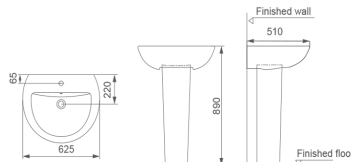

Washdown Close-coupled Toilet

Size	S-trap	P-trap
680*380*820mm	A=300mm C=220mm T=250mm	P=180mm

HDC620+HDS520

Washdown Rimless Close-coupled Toilet

Size	S-trap	P-trap
680*380*820mm	C=220mm	P=180mm

HDLP583/HDP583

Washbasin With Full Pedestal

Size
625*510*890mm

CREO АРИУН ЦЭВРИЙН ӨРӨӨНИЙ ТОНОГЛОЛ

Эмануэле Пангрази (Emanuele Pangrazi)-ийн бүтээлүүд дизайны чиглэлээр бараг бүх томоохон шагналыг удаа дараа хүртсэн байдаг.