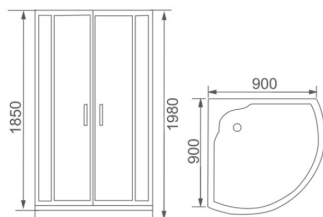

Washdown Close-coupled Toilet

Size	S-trap	P-trap
680*380*820mm	A=300mm C=220mm T=250mm	P=180mm

HDC620+HDS520

Washdown Rimless Close-coupled Toilet

Size	S-trap	P-trap
680*380*820mm	C=220mm	P=180mm

HDLP583/HDP583

Washbasin With Full Pedestal

Size
625*510*890mm

CREO АРИУН ЦЭВРИЙН ӨРӨӨНИЙ ТОНОГЛОЛ

Эмануэле Пангрази (Emanuele Pangrazi)-ийн бүтээлүүд дизайны чиглэлээр бараг бүх томоохон шагналыг удаа дараа хүртсэн байдаг.