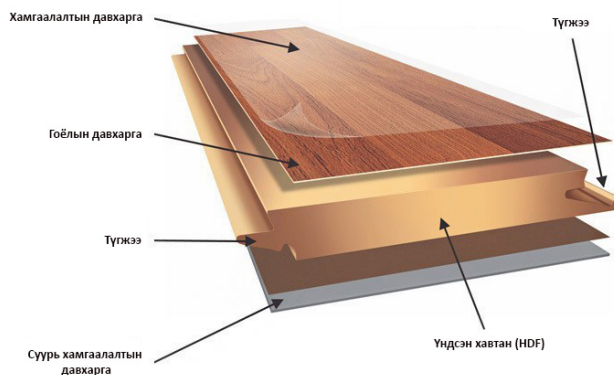

3. Доод давхарга нь үндсэн хавтанг чийгнээс хамгаалсан тусгай

- давхарга бөгөөд шал ашиглалтын бүх хугацаанд үндсэн хавтангийн хэлбэр, хэмжээ өөрчлөгдөхөөс хамгаалж байдаг.
- Температурын хэлбэлзэлд тэсвэртэй.